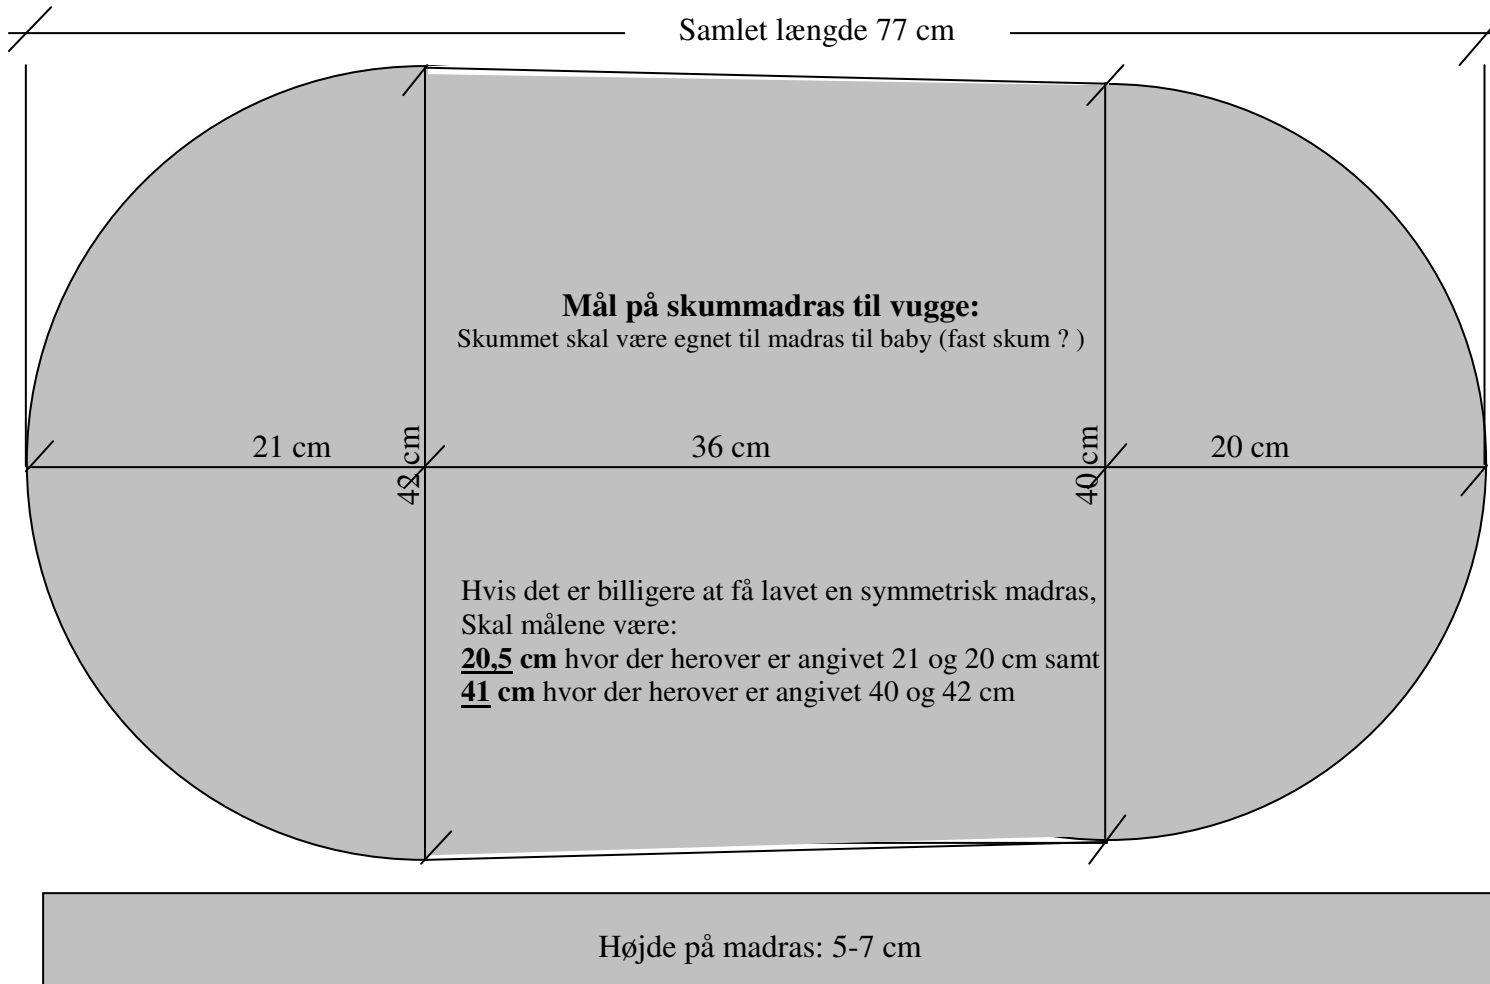

Jeg regner med at kunne købe en madras her:

Badstuegade 1 E kl
8000 Århus C

Tlf.: [86 13 14 77](tel:86131477)

OBS!

De på tegningen angivne mål, passer til den specifikke vugge, som jeg har flettet til min niece.

Hver vugge varierer i mål, så man kan ikke regne 100% med at disse mål, vil passe til en anden vugge.